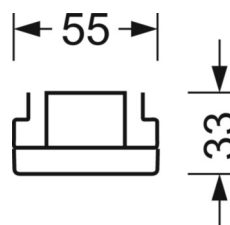

## Оптика

Оснастка	LED, цветопередача/оттенок света CRI ≥ 80 / 3000K
Допуск для координаты цветности (MacAdam)	3SDCM
Фотобиологическая безопасность (светильник)	RG1
Номинальный световой поток	13450lm
Срок службы LED	50000h L80/B10 (Tq 35°C)
светоотдача светильников	170lm/W
Угол излучения	95° (C0) / 95° (C90)
UGR поп./вдоль	21.5 / 21.9

## DEEP-LINK

<https://www.regiolum.de/ru/article/19410026260>

Ссылка	LED 14000lm 830
ηLB	100 %
Φ ↓/↑	98 % / 2 %
UGR поп./вдоль	21.5 / 21.9

**Механика**

цвет корпуса	белый стандартный для электротехники RAL 9016
размеры (LxWxH/DxH)	2299mm x 55mm x 33mm
вес (нетто)	2.5kg
Вид монтажа	сборка трековых систем, световая структура

**размеры**

L	2299 mm	Длина
В	55 mm	Ширина
Н	33 mm	Высота