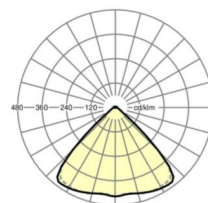

параметры

номер заказа	19410026260
код EAN	4020863414826
номер таможенного тарифа	94051190
Знак прохождения контроля	IP 20, класс защиты I, ENEC10 VDE, F, HACCP DIN10500/Food/IFS-пригодность для применения/BRC, Indoor, CE
Степень ударпрочности IK	IK03 (-20°C bis 35°C)
Температура окружения	ta -20°C в 35°C
Особые свойства	Готовность к IoT «Ready for IoT»
Гарантийный срок	5 лет
Государственные программы поддержки	BEG - государственные субсидии для энергосберегающих зданий (действительна только для Германии)

электротехника

Балласт	Электронный драйвер DALI2 (1 штука)
Мощность системы	79W
сетевое напряжение	230V/50Hz
автоматический предохранитель (пусковой ток)	13 штук/B10, 24 штук/B16, 25 штук/C10, 40 штук/C16
класс энергосбережения/Источник света	D

Оптика

Оснастка	LED, цветопередача/оттенок света CRI ≥ 80 / 3000K
Допуск для координаты цветности (MacAdam)	3SDCM
Фотобиологическая безопасность (светильник)	RG1
Номинальный световой поток	13450lm
Срок службы LED	50000h L80/B10 (Tq 35°C)
светоотдача светильников	170lm/W
Угол излучения	95° (C0) / 95° (C90)
UGR поп./вдоль	21.5 / 21.9

DEEP-LINK

<https://www.regiolum.de/ru/article/19410026260>