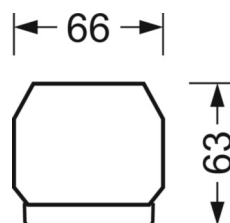

## Оптика

Оснастка	LED, цветопередача/оттенок света CRI ≥ 80 / 3000K
Допуск для координаты цветности (MacAdam)	3SDCM
Фотобиологическая безопасность (светильник)	RG1
Номинальный световой поток	13450lm
Срок службы LED	50000h L80/B10 (Tq 35°C)
светоотдача светильников	170lm/W
Угол излучения	95° (C0) / 95° (C90)
UGR поп./вдоль	21.5 / 21.9

## DEEP-LINK

<https://www.regiolum.de/ru/article/19410026260>

Ссылка	LED 14000lm 830
ηLB	100 %
Φ ↓/↑	98 % / 2 %
UGR поп./вдоль	21.5 / 21.9

**Механика**

цвет корпуса	белый стандартный для электротехники RAL 9016
размеры (LxWxH/DxH)	2299mm x 55mm x 33mm
вес (нетто)	2.5kg
Вид монтажа	сборка трековых систем, световая структура

**размеры**

L	2299 mm	Длина
В	55 mm	Ширина
Н	33 mm	Высота